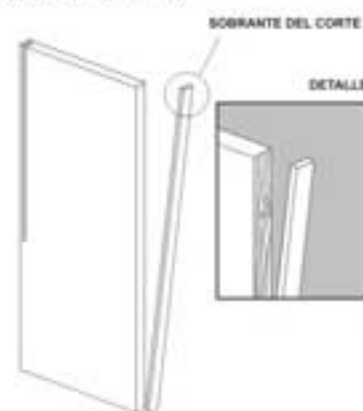

IMOM 0203
Ojo mágico 200° cromo 25 x 42 mm

IMOM 0202
Ojo mágico 200° dorado 25 x 42 mm

IMOM 0205
Ojo mágico 200° cromo 35 x 60 mm
IMOM 0204
Ojo mágico 200° dorado 35 x 60 mm

4 CORTE DE PUERTA SIN CAMBIO DE BASTIDOR