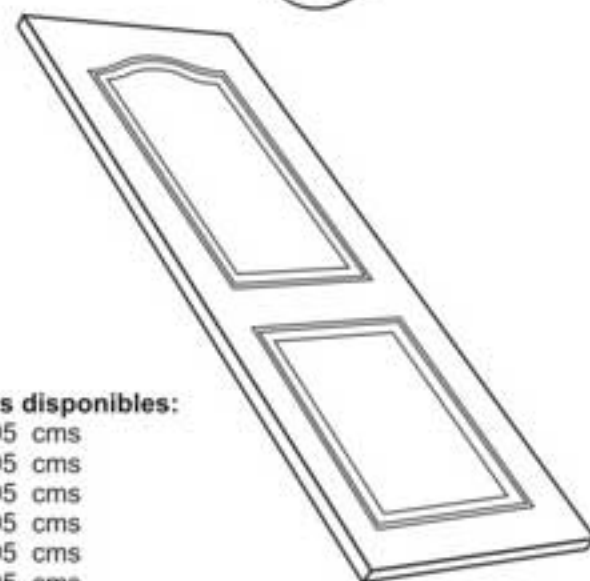

Con la puerta Prestige, usted encontrará el equilibrio perfecto entre belleza y funcionalidad.

PUERTA PRESTIGE
CEDRO

PUERTA PRESTIGE
PRE PINTADA

PUERTA PRESTIGE
WENGUE

PUERTA PRESTIGE
HAYA

PUERTA PRESTIGE 10 LUCES
Ref. ALCVC 12

PUERTA PRESTIGE 6 LUCES
Ref. ALCVC 00

Prestige

Medidas disponibles:

- 60 x 205 cms
- 65 x 205 cms
- 70 x 205 cms
- 75 x 205 cms
- 80 x 205 cms
- 85 x 205 cms
- 90 x 205 cms

DISPONIBLE EN COLORES

WENGUE

CEDRO