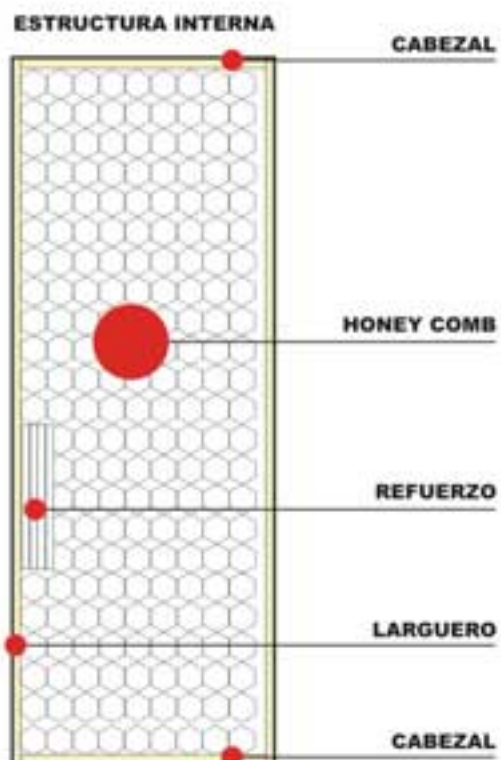

Los tableros de caras moldeadas se fabrican a través de fibra de pino Radiata obtenida por un proceso TMP, al cual se le adicionan resinas para posteriormente ser prensados a altas temperaturas y gran presión, obteniendo, de este modo, un tablero moldeado de alta densidad (sobre 900kg/m³).

Medidas disponibles:

- 60 x 205 cms
- 65 x 205 cms
- 70 x 205 cms
- 75 x 205 cms
- 80 x 205 cms
- 85 x 205 cms
- 90 x 205 cms

DISPONIBLE EN COLORES

WENGUE

CEDRO

HAYA

BLANCO

SINFONÍA 10 LUCES

SINFONÍA 6 LUCES

SINFONÍA 10 LUCES

Ref. ALMIP00 (Pintadas) Ref. ALMI00 (Sin Pintar)

PUERTA MILANO NATURAL

PUERTA MILANO HAYA

PUERTA MILANO CEDRO

PUERTA MILANO WENGUE

Milano

Medidas disponibles:

- 60 x 205 / 230 cms
- 65 x 205 / 230 cms
- 70 x 205 / 230 cms
- 75 x 205 / 230 cms
- 80 x 205 / 230 cms
- 85 x 205 / 230 cms
- 90 x 205 / 230 cms
- 95 x 205 / 230 cms
- 100 x 205 / 230 cms