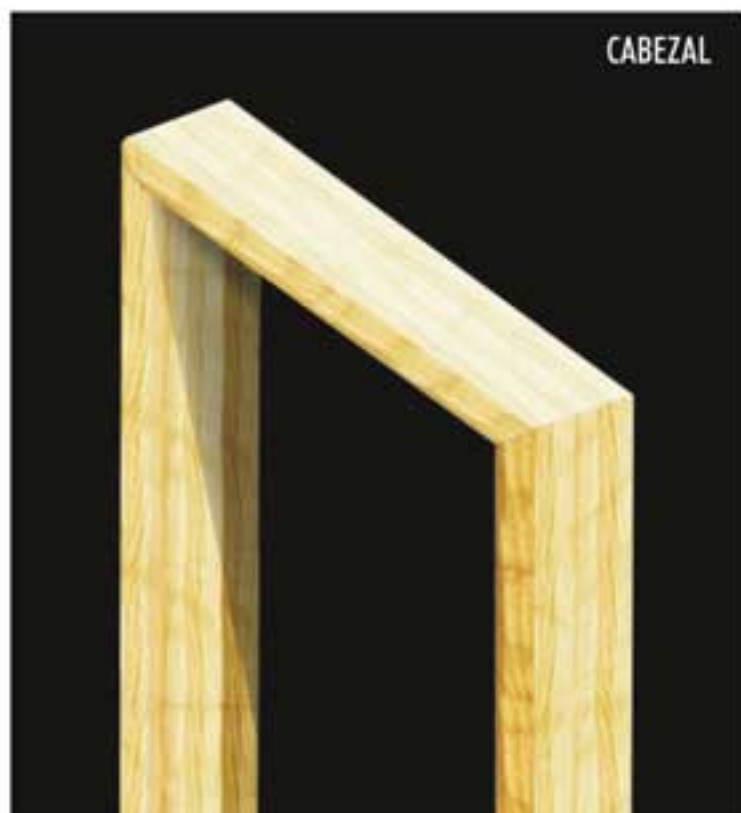

MARCOS EN PINO Ref. IMAP (Sin Pintar)

CABEZAL