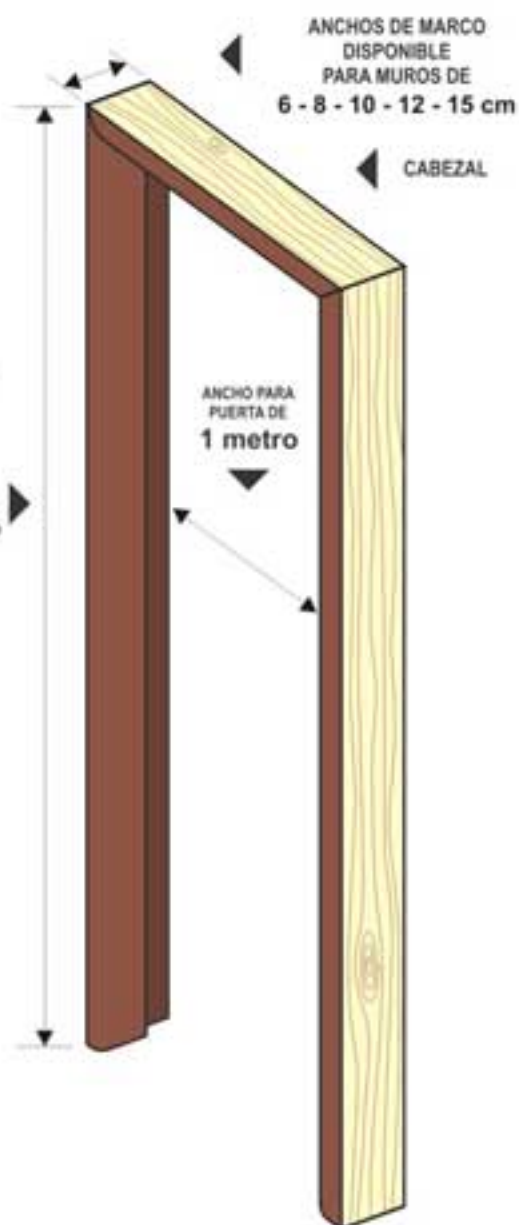

INTERIOR SEVILLA Ref. INTW7524

MEDIDAS DISPONIBLES

Ancho: 53 cm.
Altura: 190 cm.
Profundidad: 40 cm.

VESTIER ZARAGOZA Ref. VETA1400

MEDIDAS DISPONIBLES

Ancho: 140 cm.
 Altura: 190 / 230 cm.
 Profundidad: 40 cm.

Vestier

VESTIER VALENCIA Ref. VETB0900

MEDIDAS DISPONIBLES

Ancho: 90 cm.
 Altura: 190 / 230 cm.
 Profundidad: 40 cm.

LINOS Ref. INLW0110

MEDIDAS DISPONIBLES

Ancho: 90 cm.
 Altura: 190 / 230 cm.
 Profundidad: 40 cm.

Ancho de marco: 6 - 8 - 10 - 12 - 15 cm.
 Ancho máximo para puerta: 1 m.
 Altura: 2,10 m.
 Altura con doble cabezal: 2,40 m.

MARCOS MELAMINICOS Ref. VAMD

COLOR CEREZO

MARCOS MELAMINICOS

MEDIDAS DISPONIBLES

Ancho de marco: 6 - 8 - 10 - 12 - 15 cm.
 Ancho máximo para puerta: 1 m.
 Altura: 2,10 m.
 Altura con doble cabezal: 2,40 m.

GARANTIA DE 30 AÑOS POR DEFECTOS DE FABRICACION

SISTEMA JOHNSON PLEGABLE LIVIANO 16 KILOS POR PUERTA - MEDIDAS: 1.50 / 1.80 Y 2.40 METROS