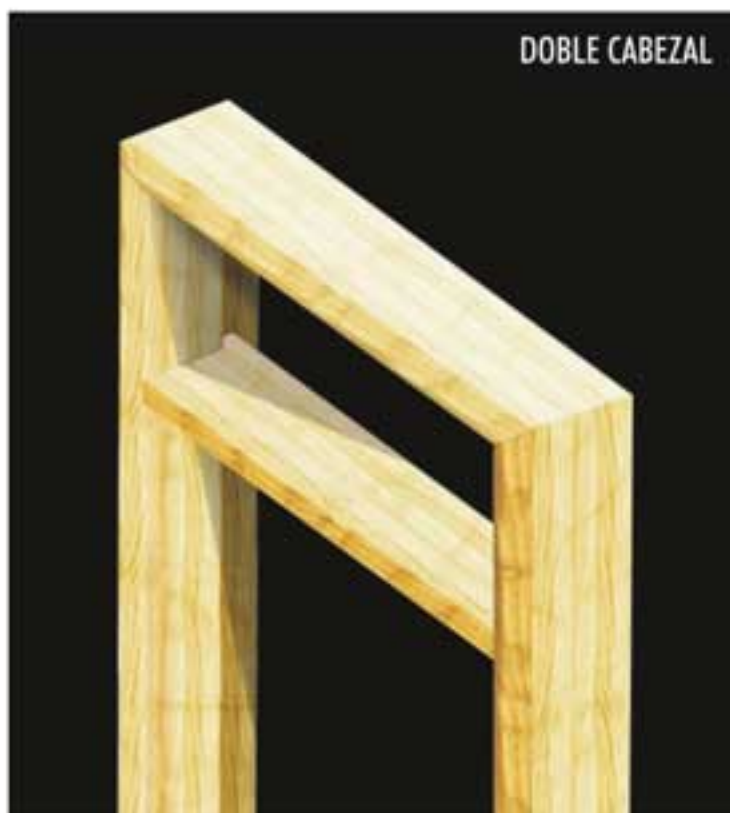

CABEZAL

DOBLE CABEZAL