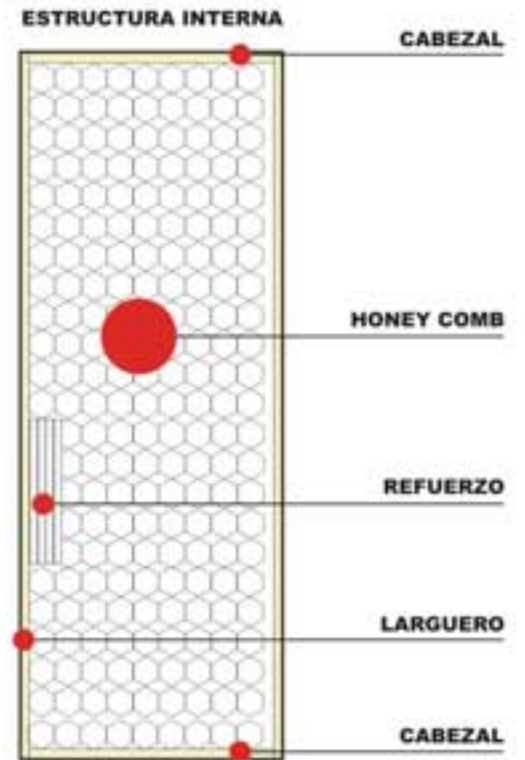

MATERIAL: TRIPLEX ANIME - TRIPLEX OKUME

Ref. ALCAP (Pintadas) Ref. ACAP (Sin Pintar)

PUERTA CAPRI WENGUE

PUERTA CAPRI NATURAL

PUERTA CAPRI CEDRO

PUERTA CAPRI HAYA

PUERTA TRIPLEX
Ref. ALTB

PUERTA TRIPLEX RANURADO
Ref. ACAP

Triplex

PUERTA TRIPLEX MIRILLA
Ref. ALTB Ref. SAMC1001 (Servicio de mirilla)

Puertas Linea Economica

Medidas disponibles:

- 50 x 205 / 230 cms
- 55 x 205 / 230 cms
- 60 x 205 / 230 cms
- 65 x 205 / 230 cms
- 70 x 205 / 230 cms
- 75 x 205 / 230 cms
- 80 x 205 / 230 cms
- 85 x 205 / 230 cms
- 90 x 205 / 230 cms
- 95 x 205 / 230 cms
- 100 x 205 / 230 cms

PUERTA DUROLAC
CON MIRILLA PERAL
Ref. ALDP Ref. SAMC1001

Medidas disponibles:

- 50 x 205 / 230 cms
- 55 x 205 / 230 cms
- 60 x 205 / 230 cms
- 65 x 205 / 230 cms
- 70 x 205 / 230 cms
- 75 x 205 / 230 cms
- 80 x 205 / 230 cms
- 85 x 205 / 230 cms
- 90 x 205 / 230 cms
- 95 x 205 / 230 cms
- 100 x 205 / 230 cms