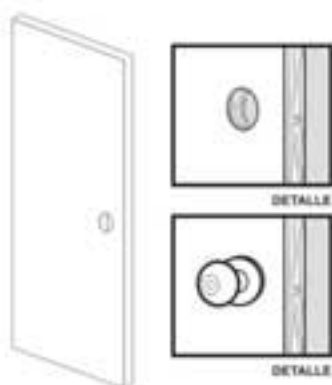

IMOM 0203
Ojo mágico 200° cromo 25 x 42 mm

IMOM 0202
Ojo mágico 200° dorado 25 x 42 mm

IMOM 0205
Ojo mágico 200° cromo 35 x 60 mm
IMOM 0204
Ojo mágico 200° dorado 35 x 60 mm

1 INSTALACIÓN DE CHAPA A PUERTA